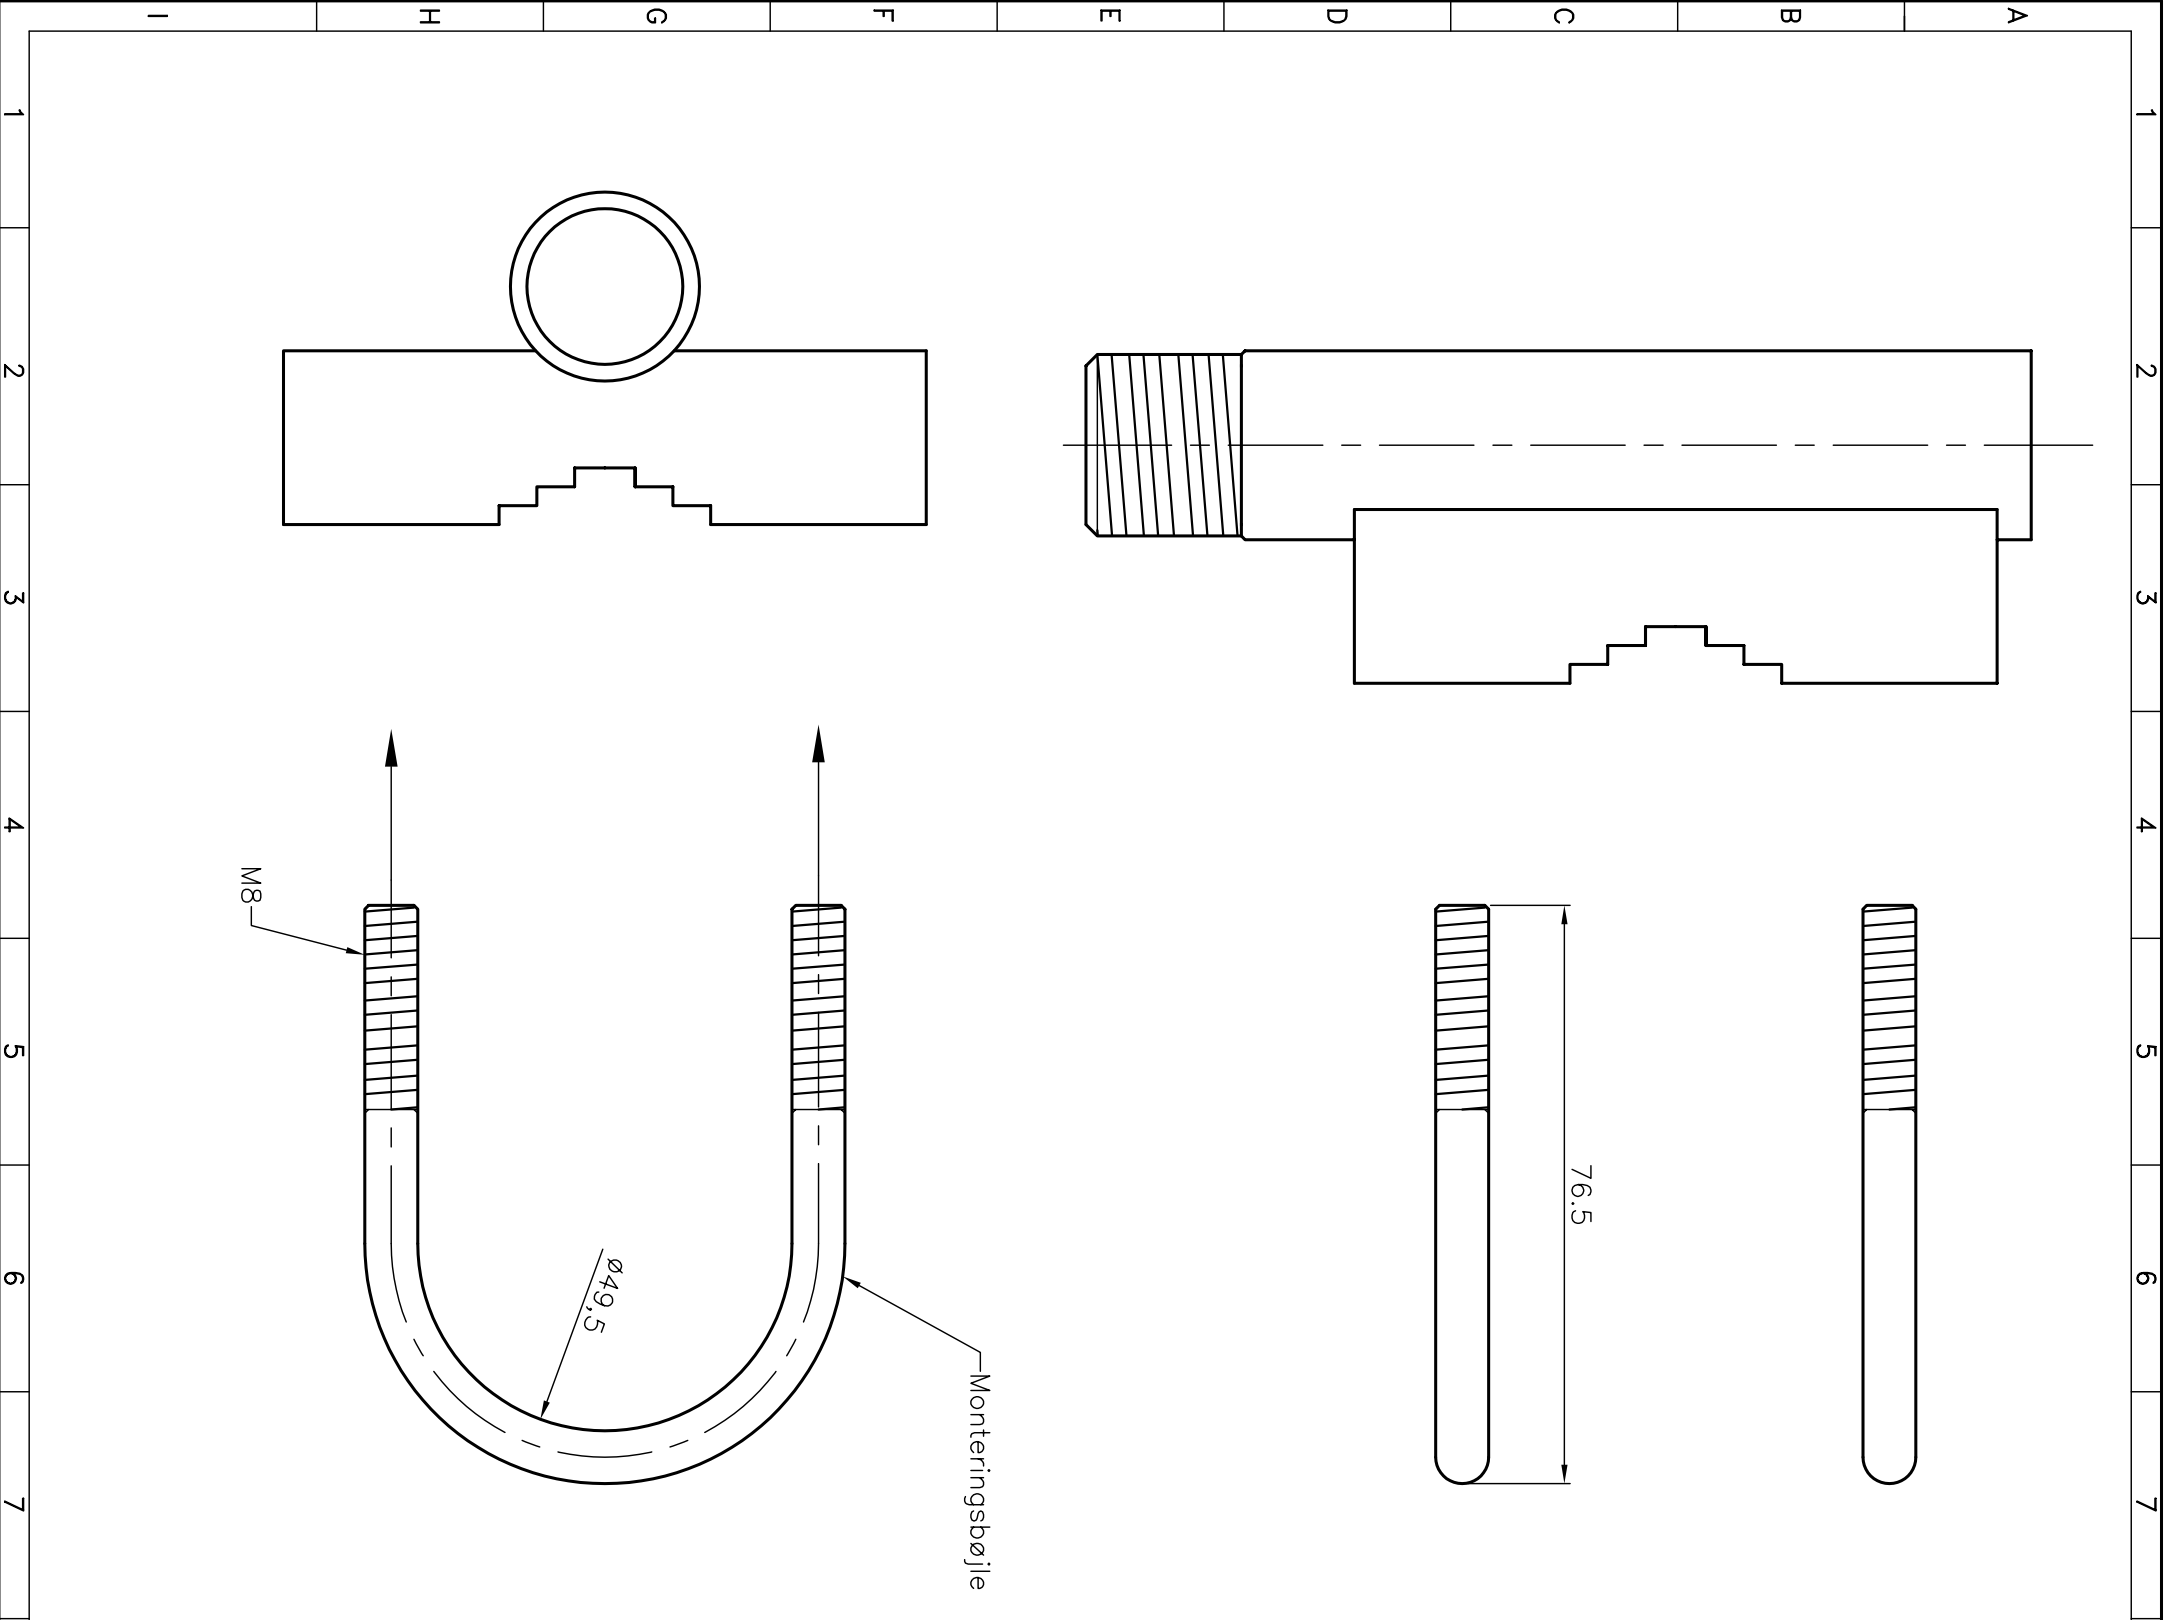

REVISION

DRAWN:
25.11.01

Mastbeslagssæt består af:

- 4 stk. Møtrikker: 
- 4 stk. Fjederskiver: 
- Samt 2 stk. Monteringsbøjler: 

Tol.: _____		Scale: 1:1	
MATERIAL: Stainless steel			
SURFACE TREATMENT: _____			
DESCRIPTION: Mast Mount 1"-14			
Latest Rev.: _____		Approved: _____	
Drawing No.: _____		Date: _____	
TRANE N220F		Revision: _____	