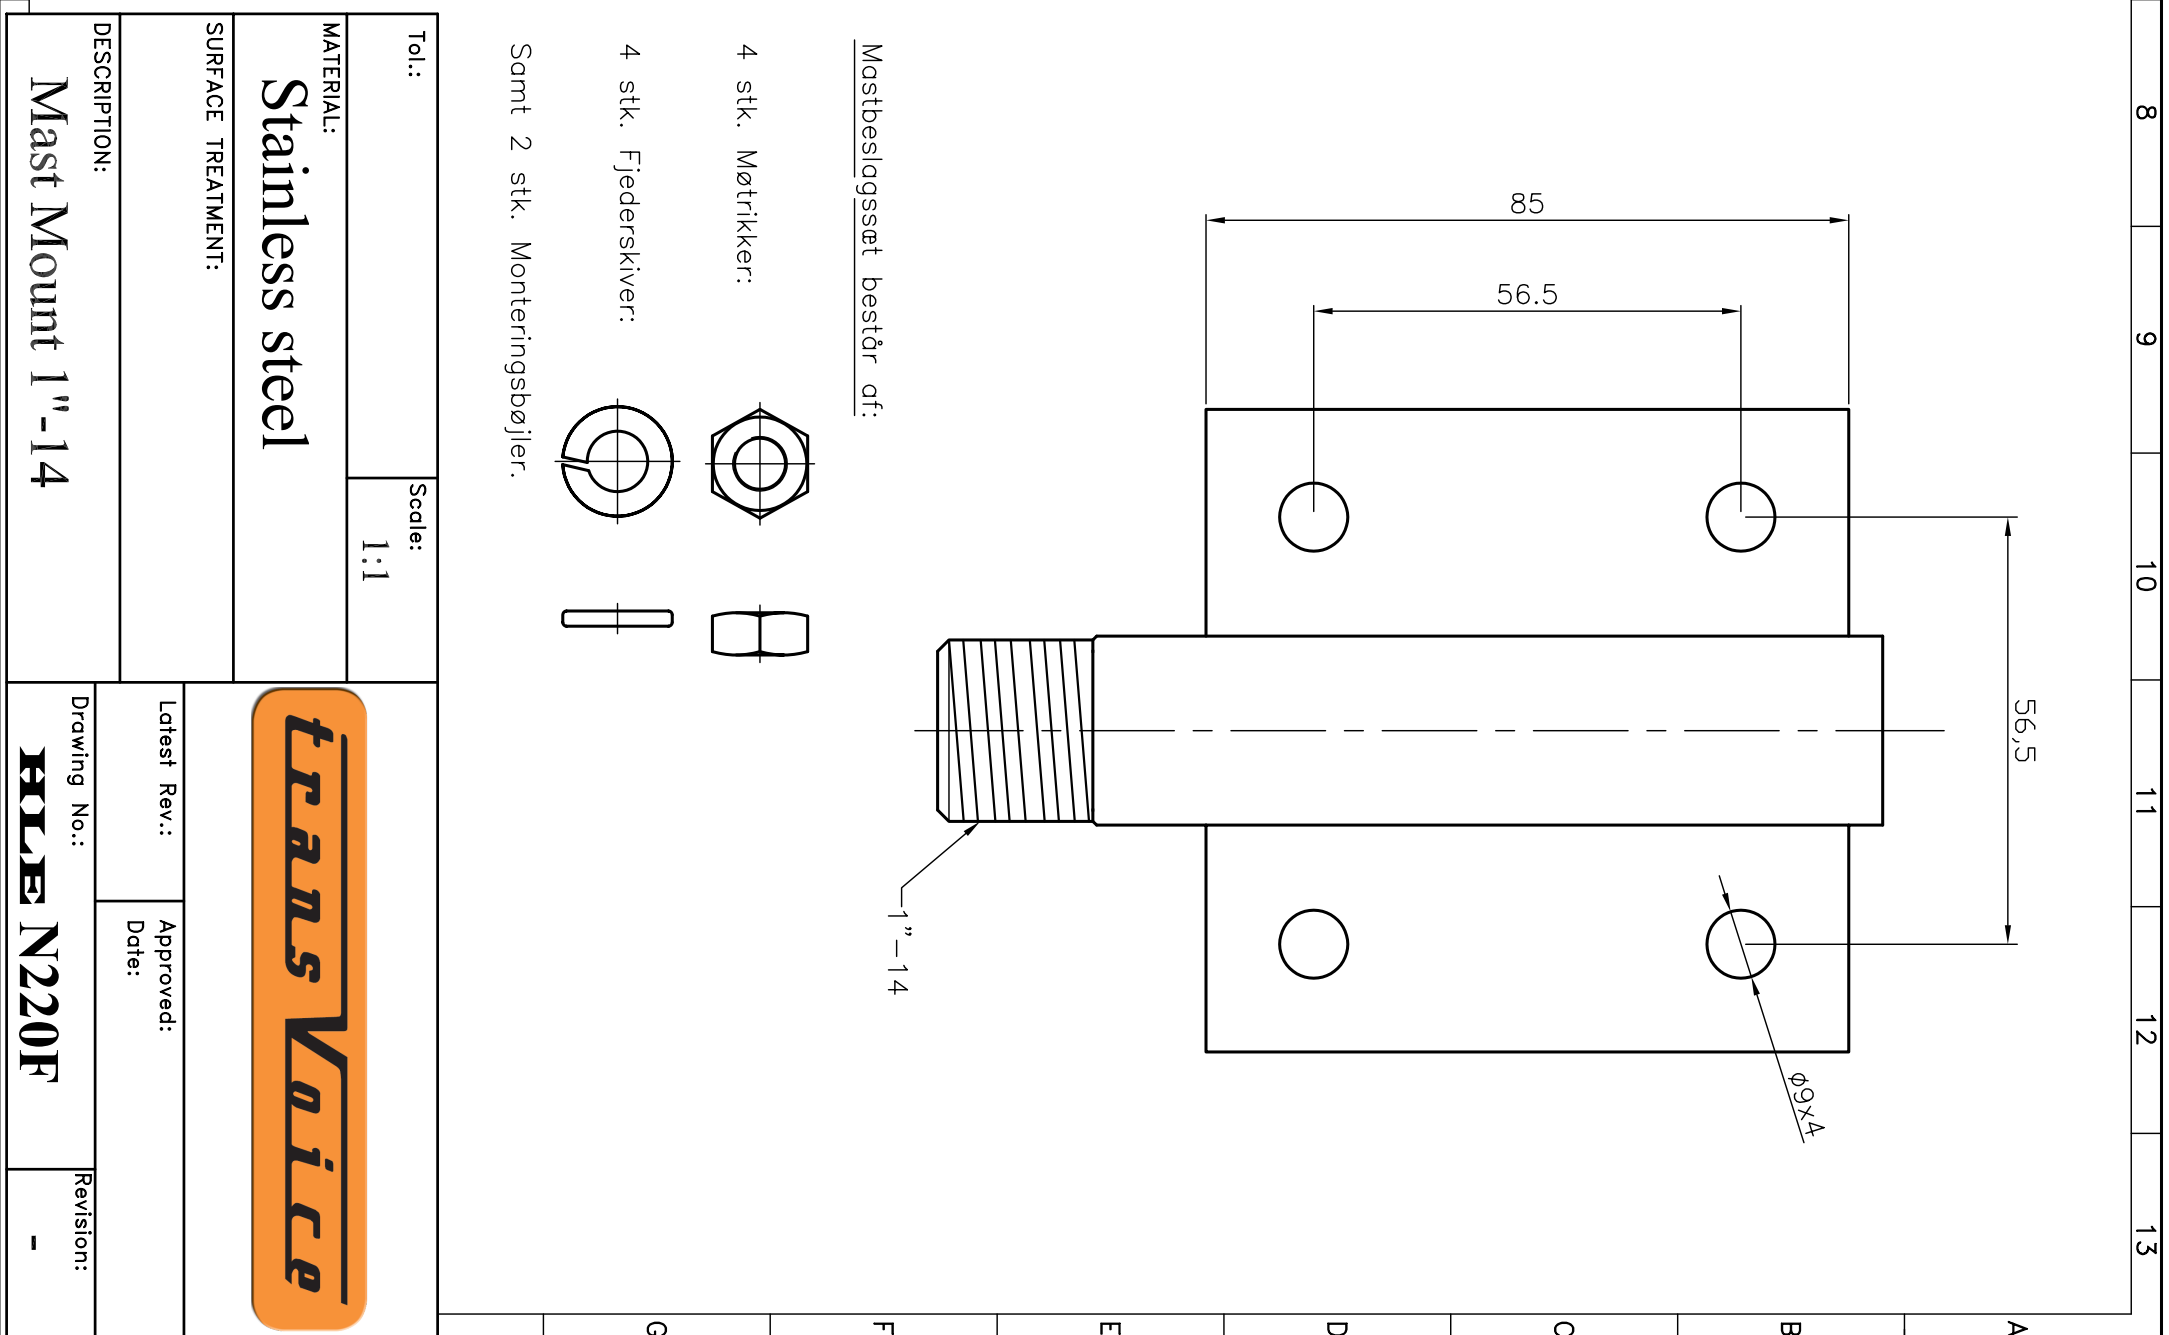

REVISION

DRAWN:
25.11.01

Mastbeslagssæt består af:

- 4 stk. Møtrikker: 
- 4 stk. Fjederskiver: 
- Samt 2 stk. Monteringsbøjler: 

Tol.: _____		Scale: 1:1	
MATERIAL: Stainless steel			
SURFACE TREATMENT: _____			
DESCRIPTION: Mast Mount 1"-14			
Latest Rev.: _____		Approved: _____	
Drawing No.: _____		Date: _____	
TRANE N220F		Revision: _____	